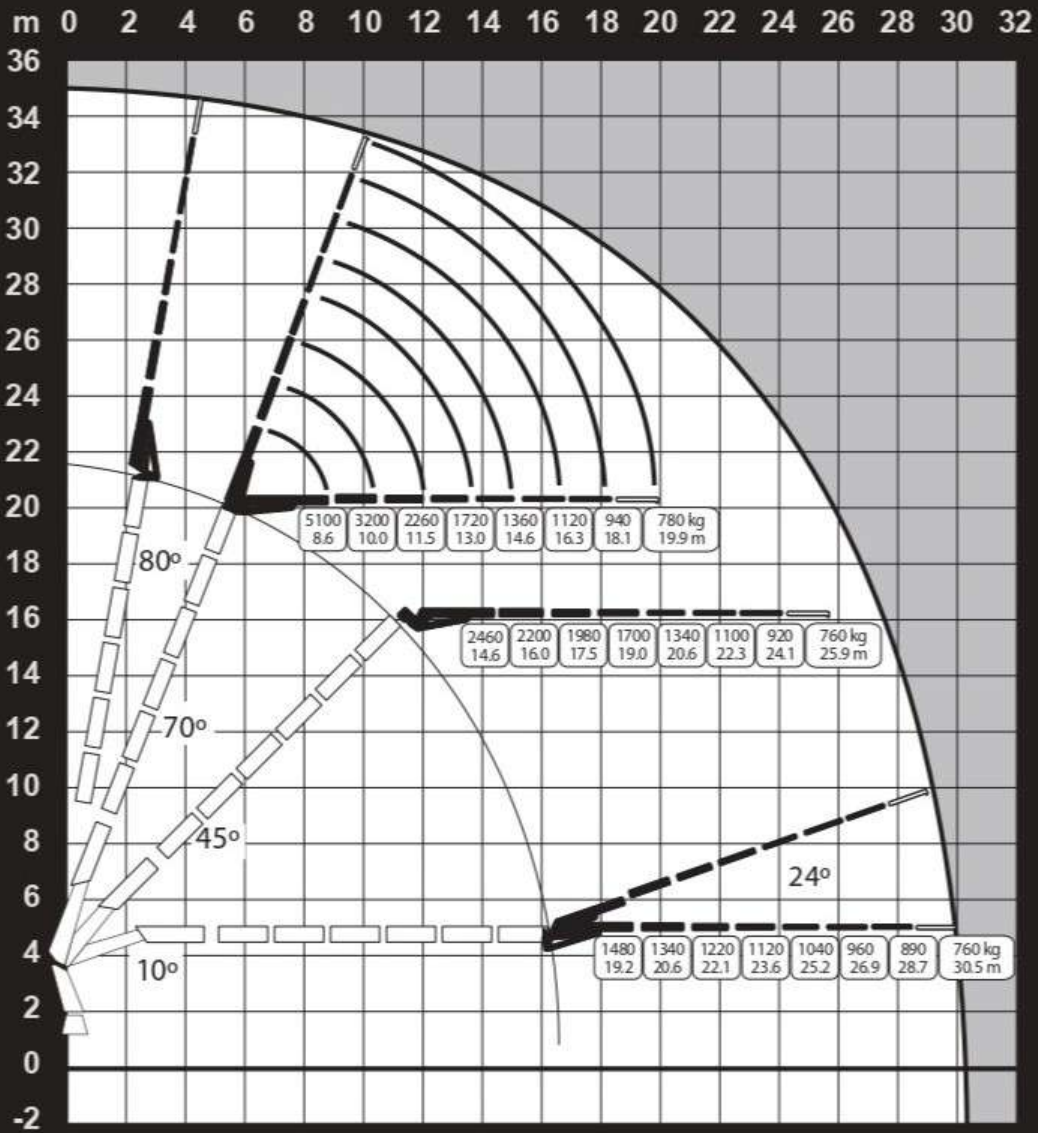

# HIAB iQ.708 HiPro E-6 JIB.155Q-6

**Max. 2000 kg**