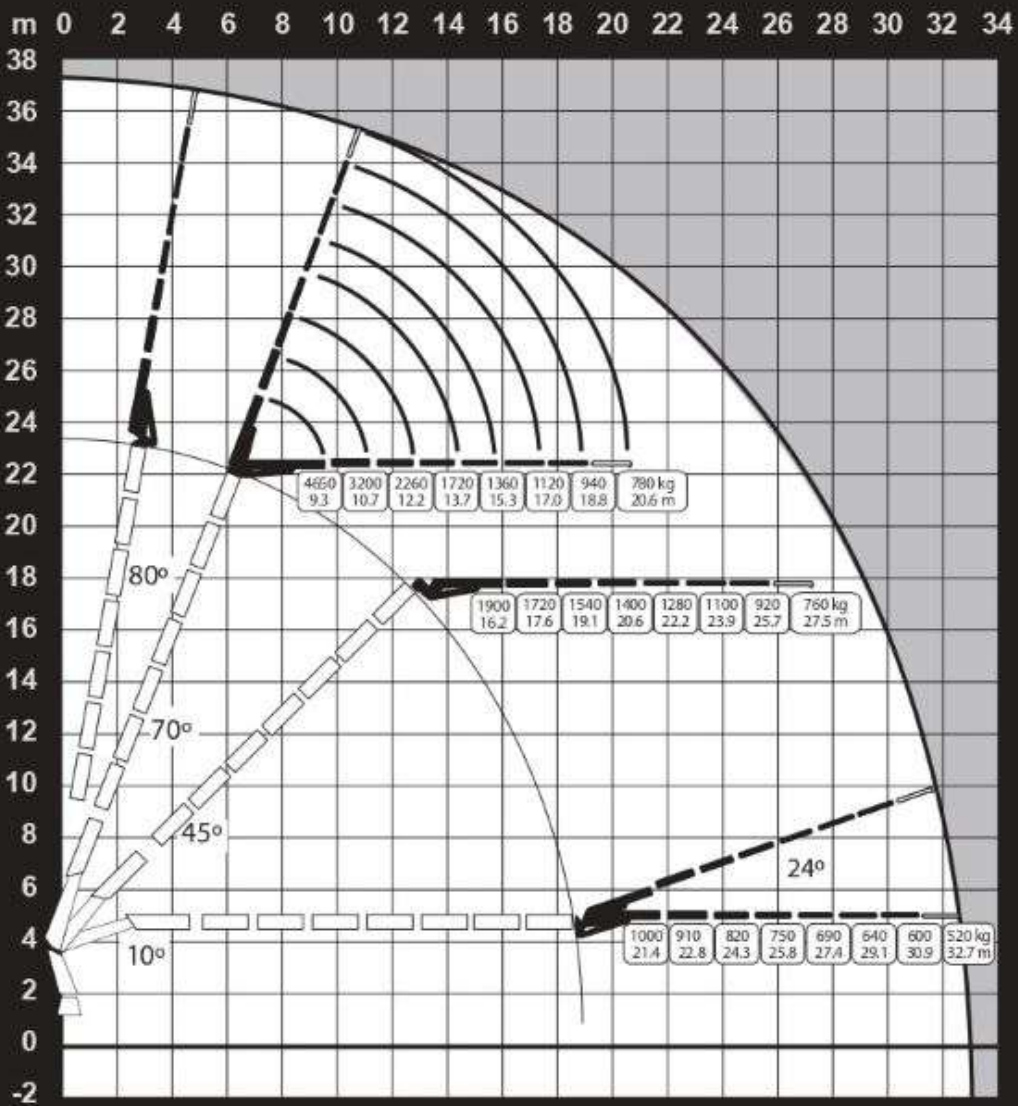

HIAB iQ.708 HiPro E-7 JIB.155Q-6

Max. 2000 kg