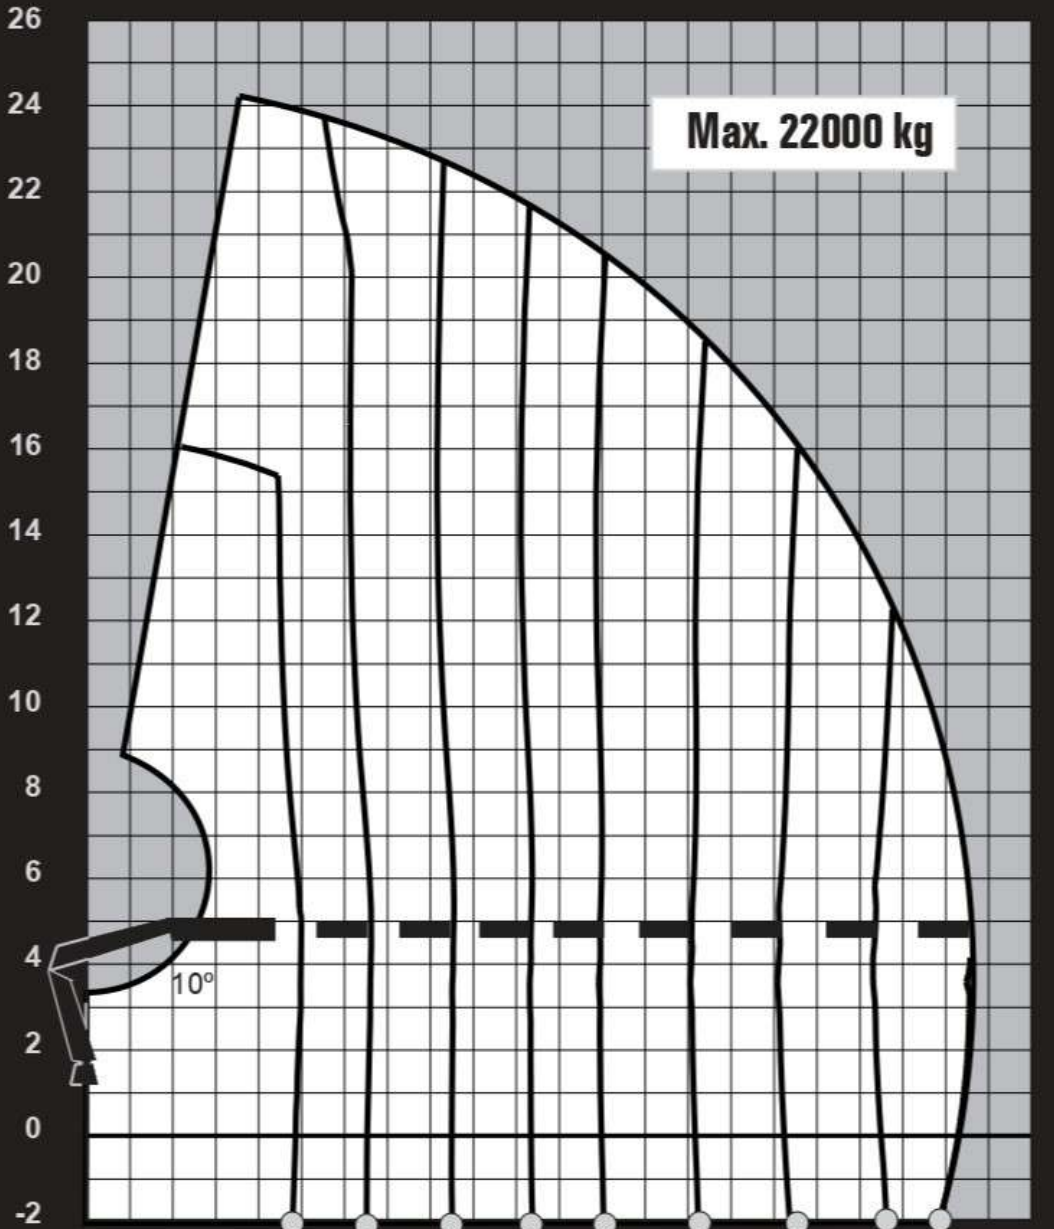

HIAB iQ.708 HiPro E-8

m 0 2 4 6 8 10 12 14 16 18 20 22

kg	11400	8300	6300	4850	3950	3250	2700	2360	2100
m	5.0	6.6	8.3	10.2	12.0	14.1	16.2	18.3	20.5