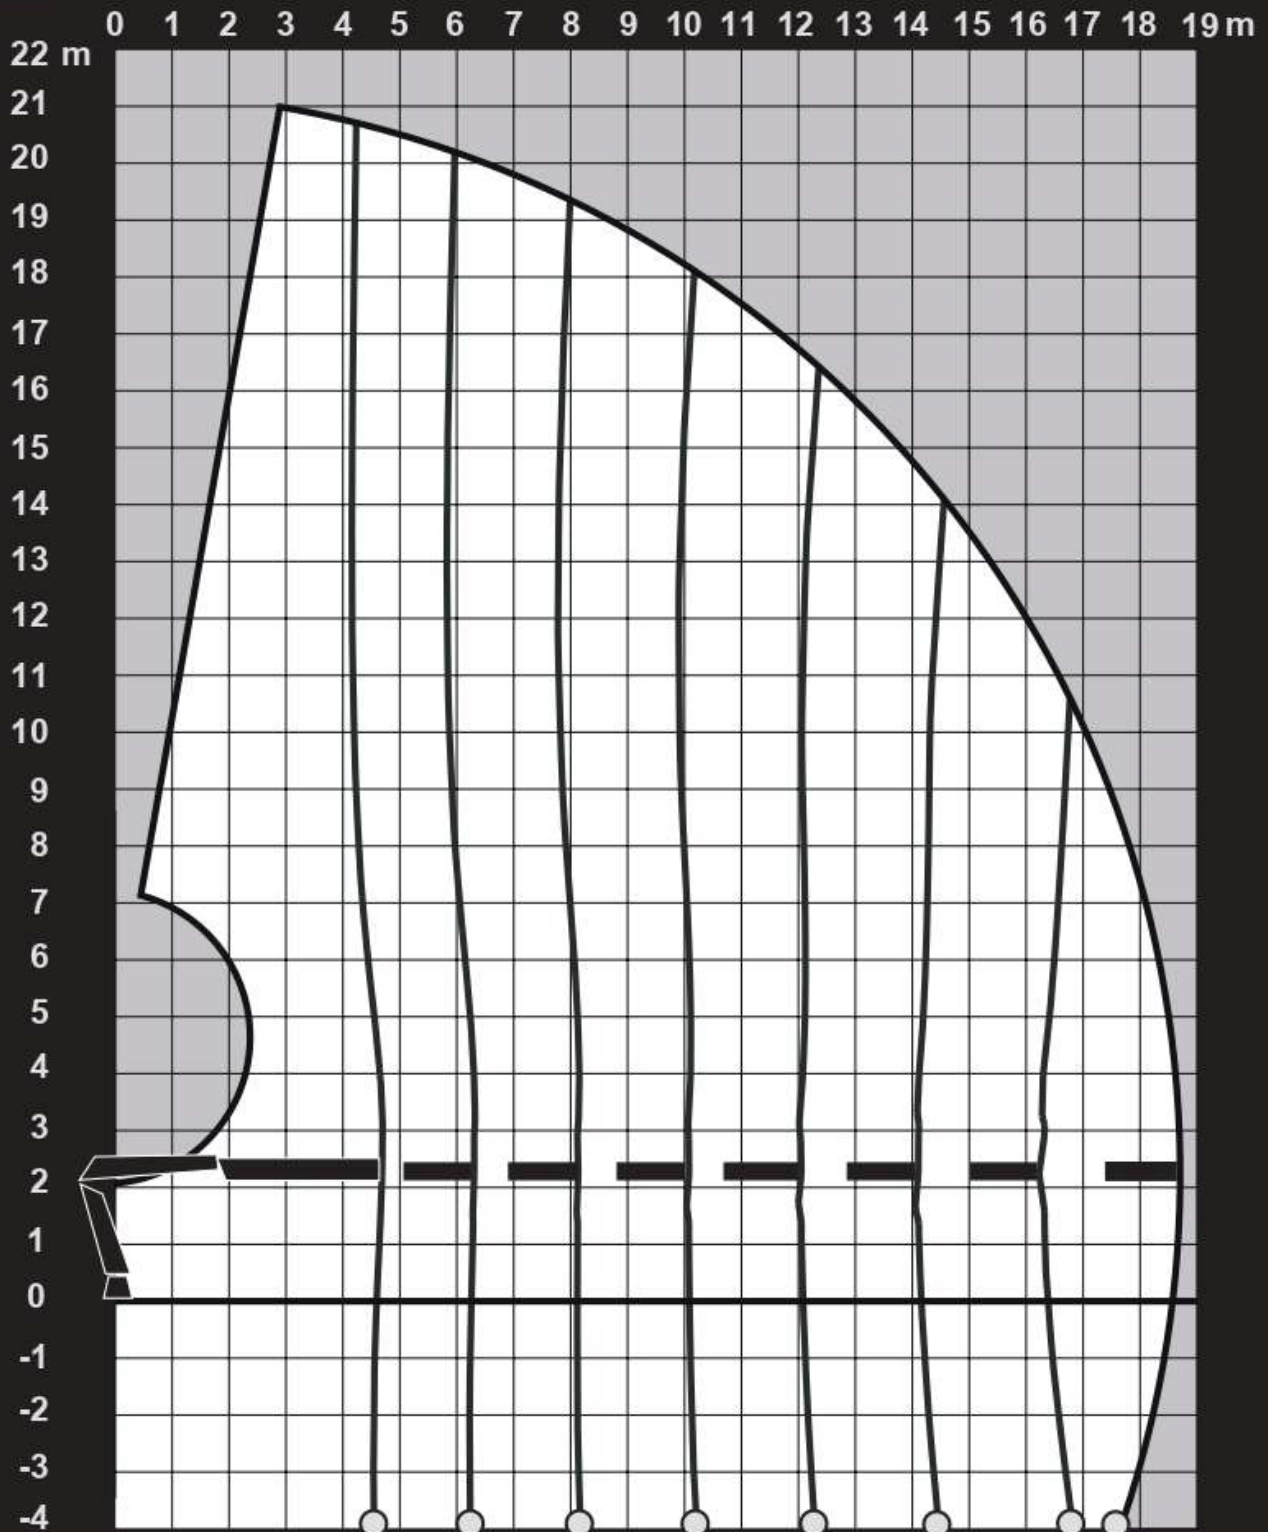

HIAB X-HIPRO 358 E-7

549-6255

ADC Kg

6500

4550

3300

2500

1980

1620

1360

1180

Kg

6000

4150

3000

2280

1780

1440

1200

1040

9600 Kg - 2.8 m