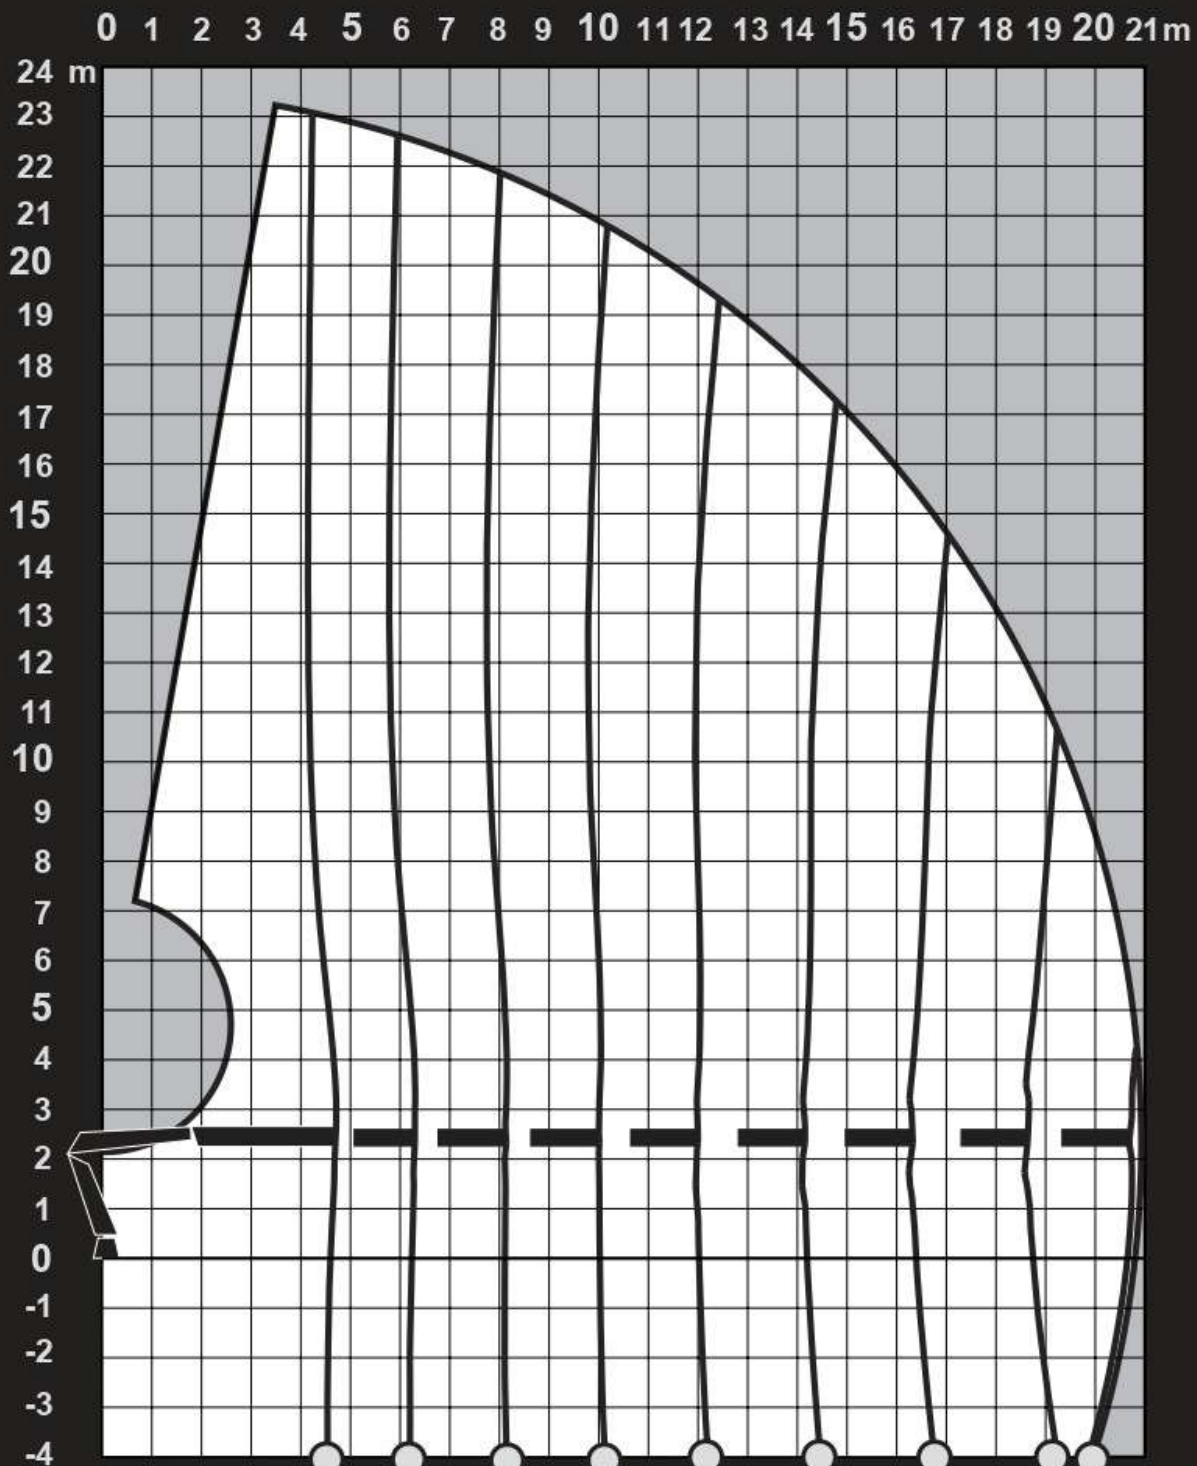

HIAB X-HIPRO 408 E-8

ADC Kg	7400	5200	3750	2850	2240	1800	1500	1280	1140
Kg	6800	4750	3400	2550	2000	1600	1320	1120	990

12000 Kg - 2.8 m