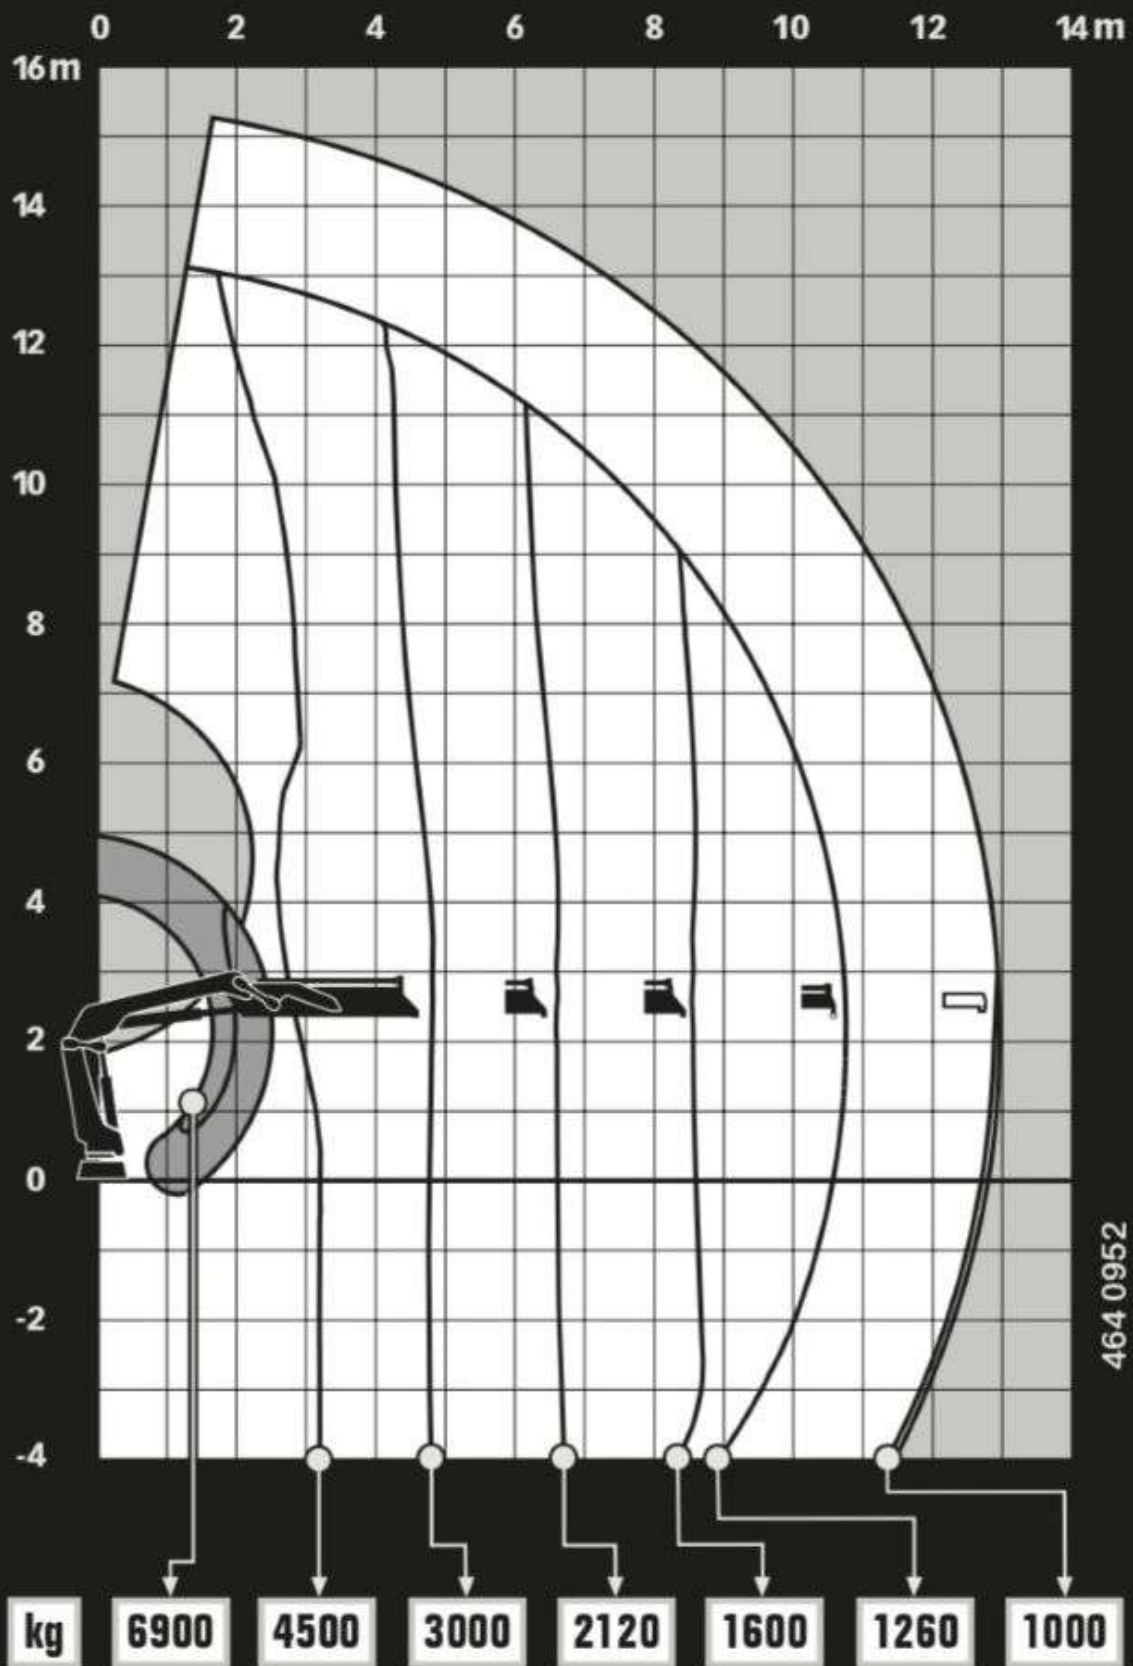

HIAB iX 158 HIDUO E-3

464 0952

Max 1220