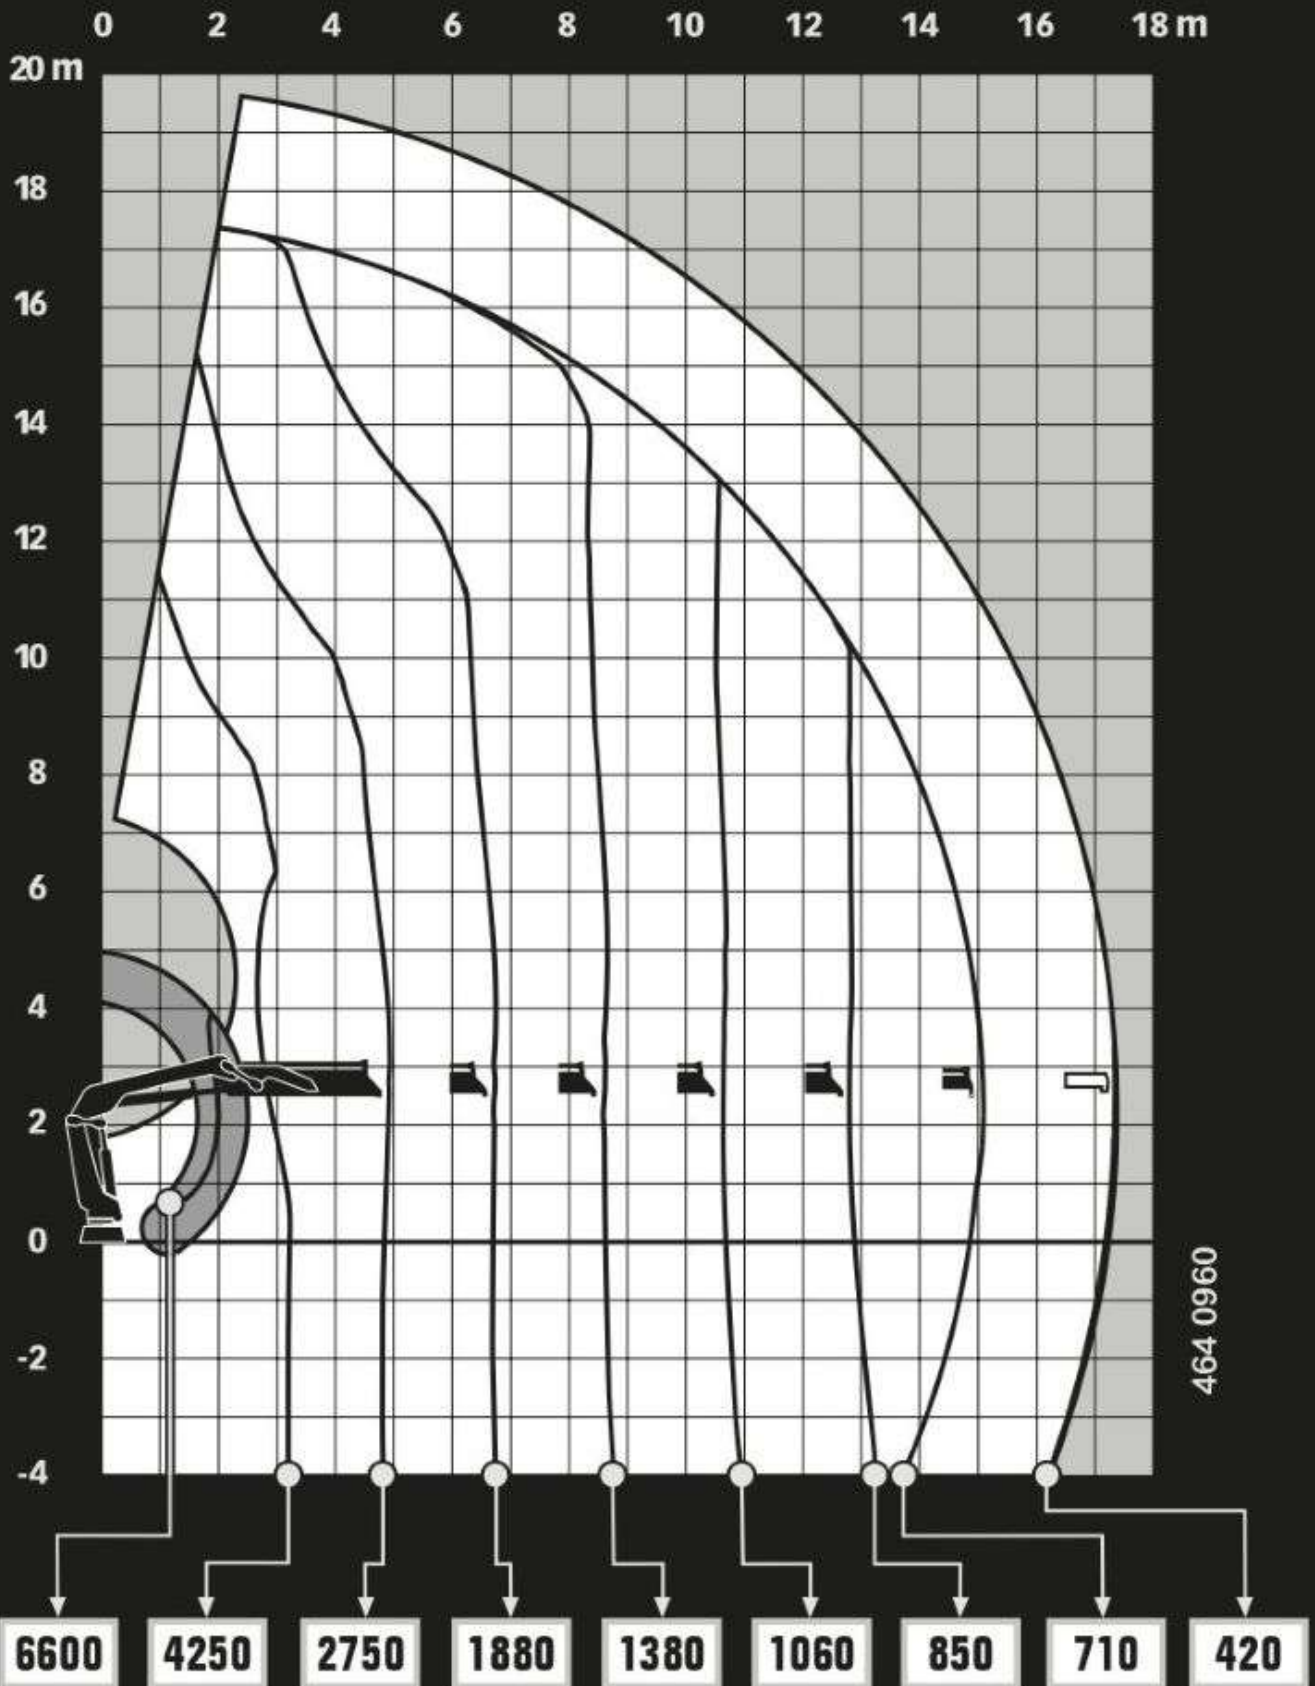

HIAB iX 158 HIDUO E-5

464 0960

kg 6600 4250 2750 1880 1380 1060 850 710 420

Max 940