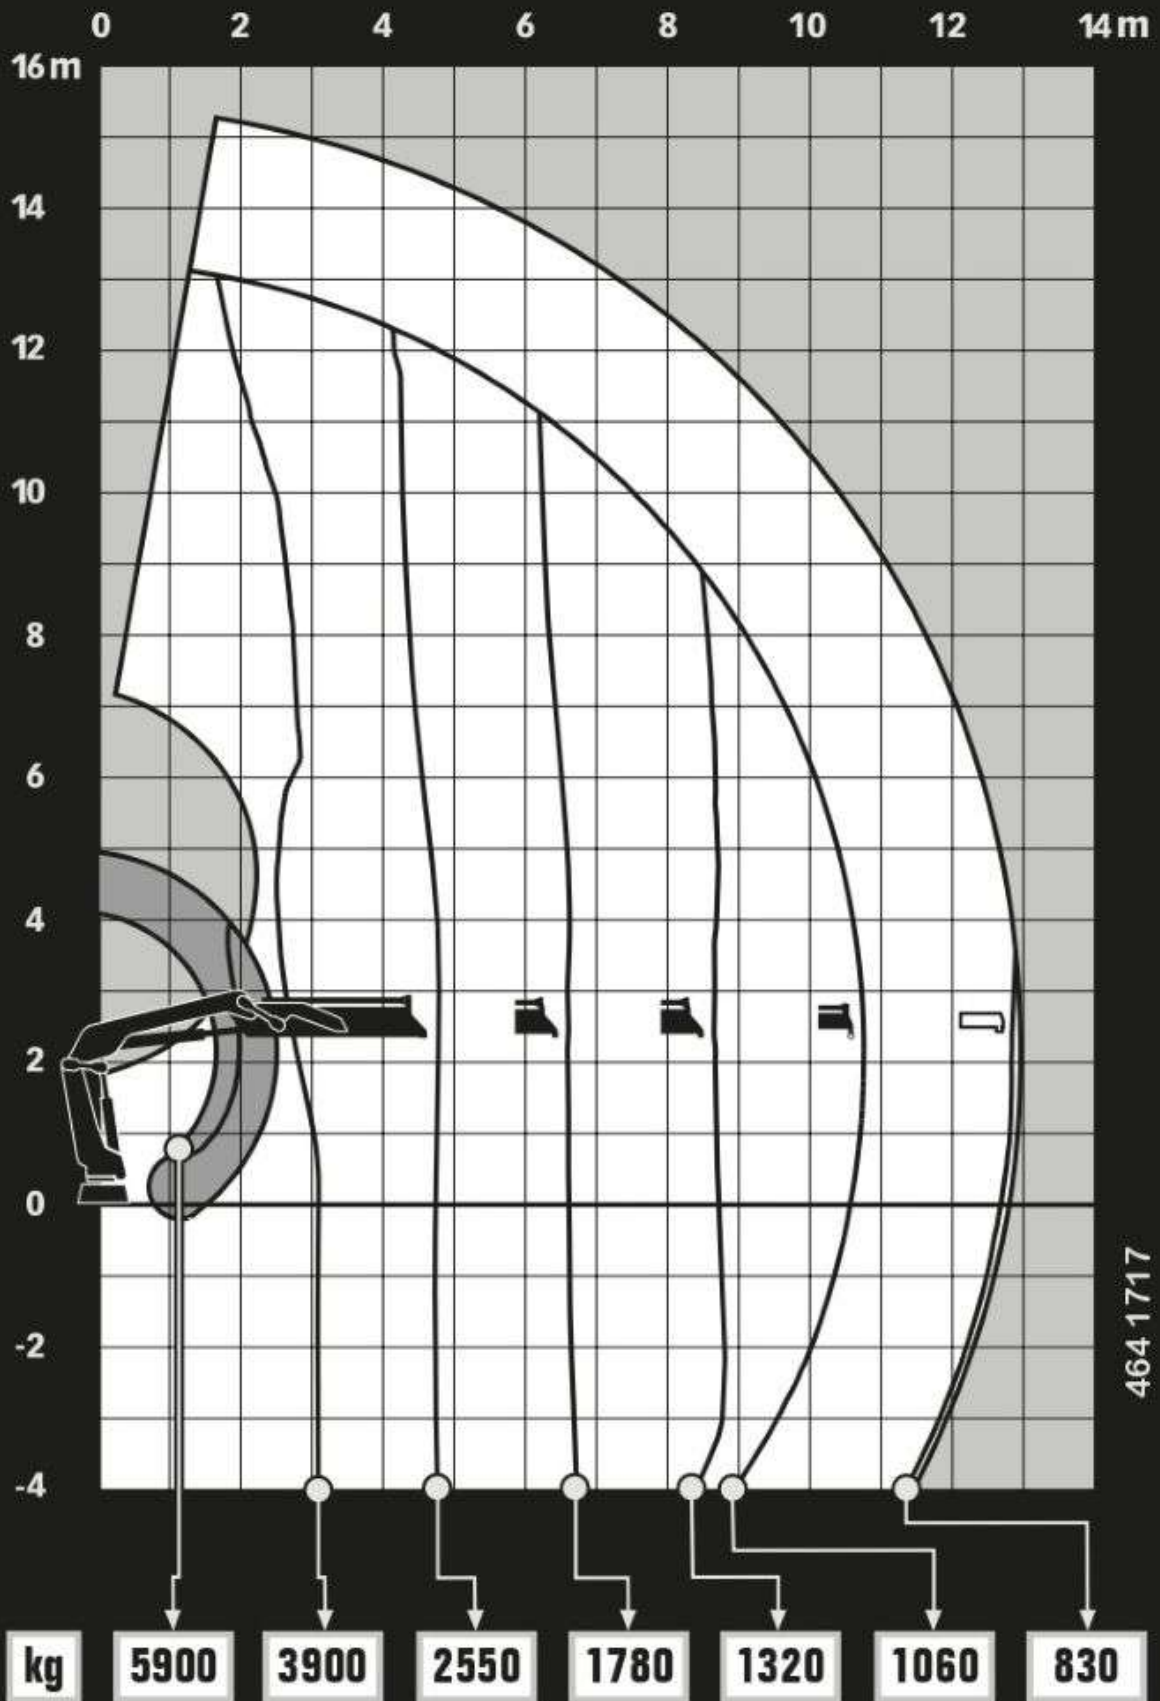

# HIAB iX 138 HIDUO E-3

464 1717

Max 1220